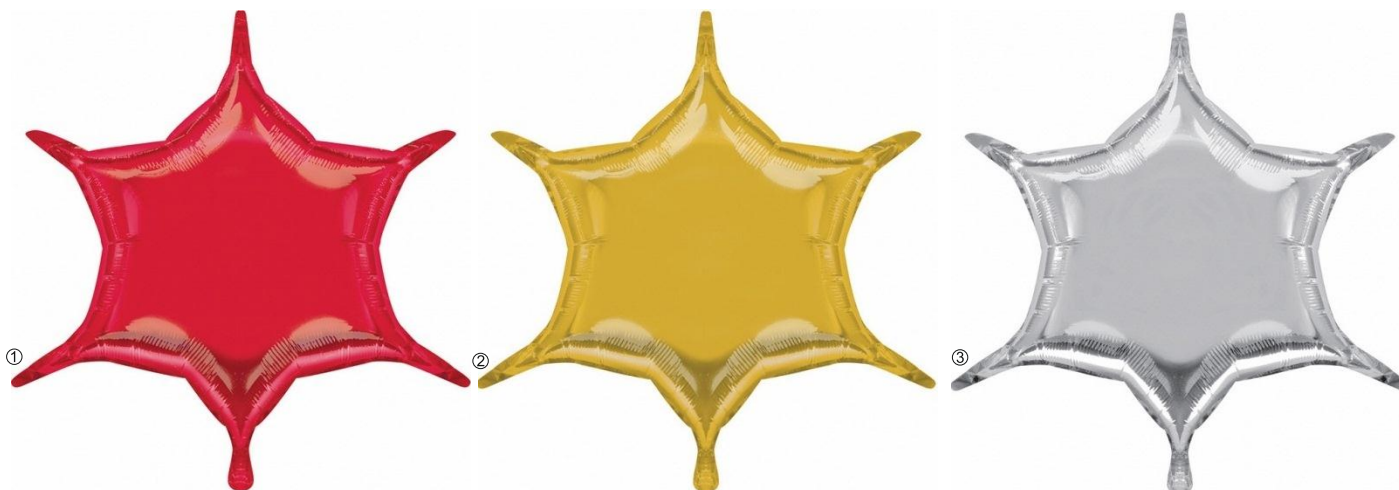

НОВИНКИ этой недели!

	Код товара	Наименование товара	Цена
1	1204-0442	А Б/РИС ШЕСТИКОНЕЧНИК 22" Металлик Red	
2	1204-0440	А Б/РИС ШЕСТИКОНЕЧНИК 22" Металлик Gold	
3	1204-0441	А Б/РИС ШЕСТИКОНЕЧНИК 22" Металл Silver	

Примеры оформления:

НОВИНКИ этой недели!

	Код товара	Наименование товара	Цена
1	1204-0448	А Б/РИС ПАНЕЛЬ МАЛАЯ Металлик Silver	
2	1204-0446	А Б/РИС ПАНЕЛЬ МАЛАЯ Металлик Red	
3	1204-0447	А Б/РИС ПАНЕЛЬ МАЛАЯ Металлик Gold	